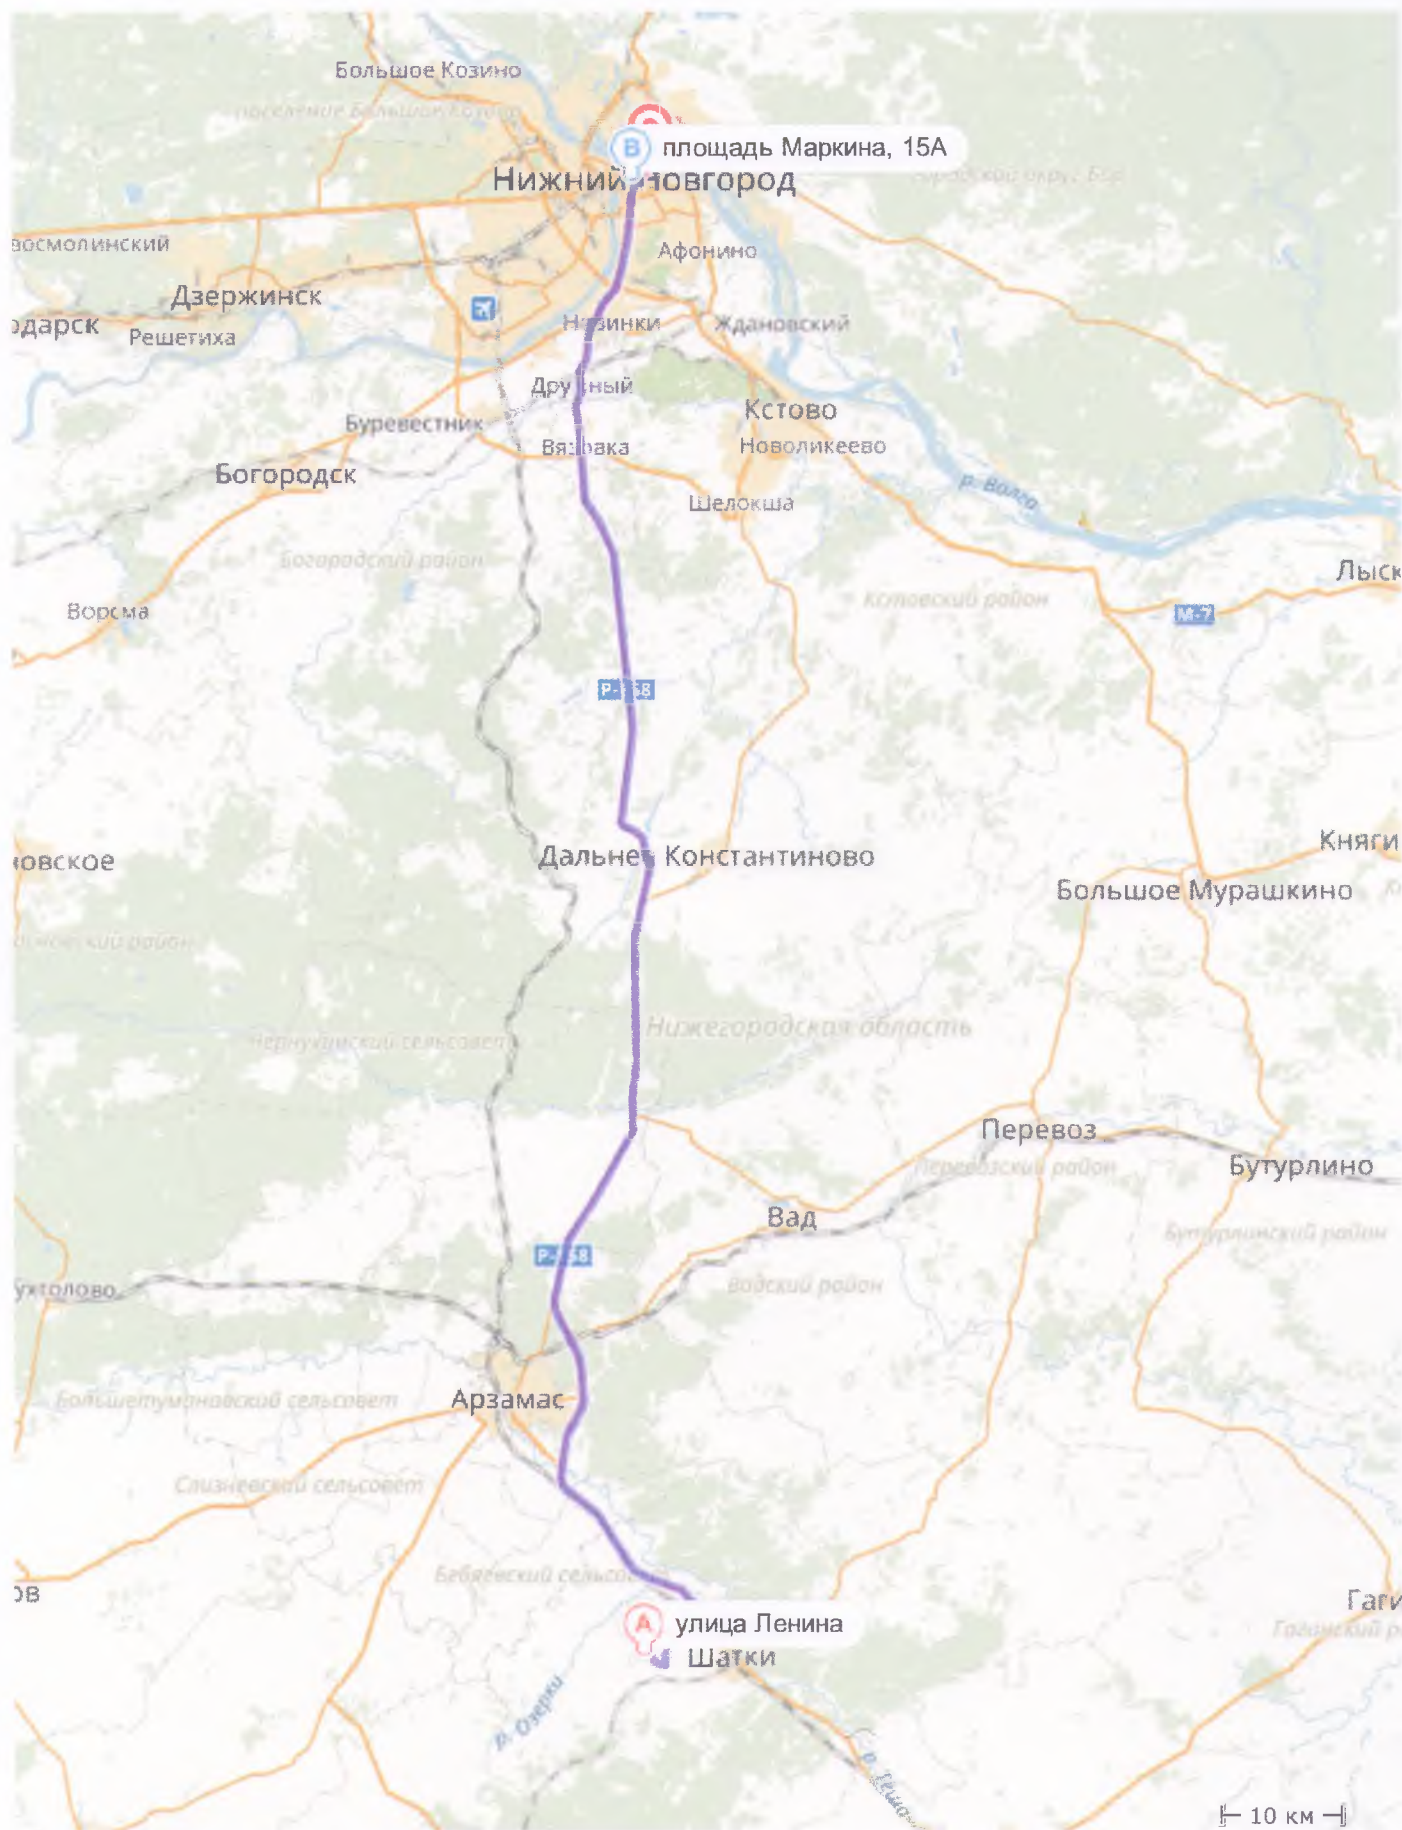

Нижний Новгород

Россия