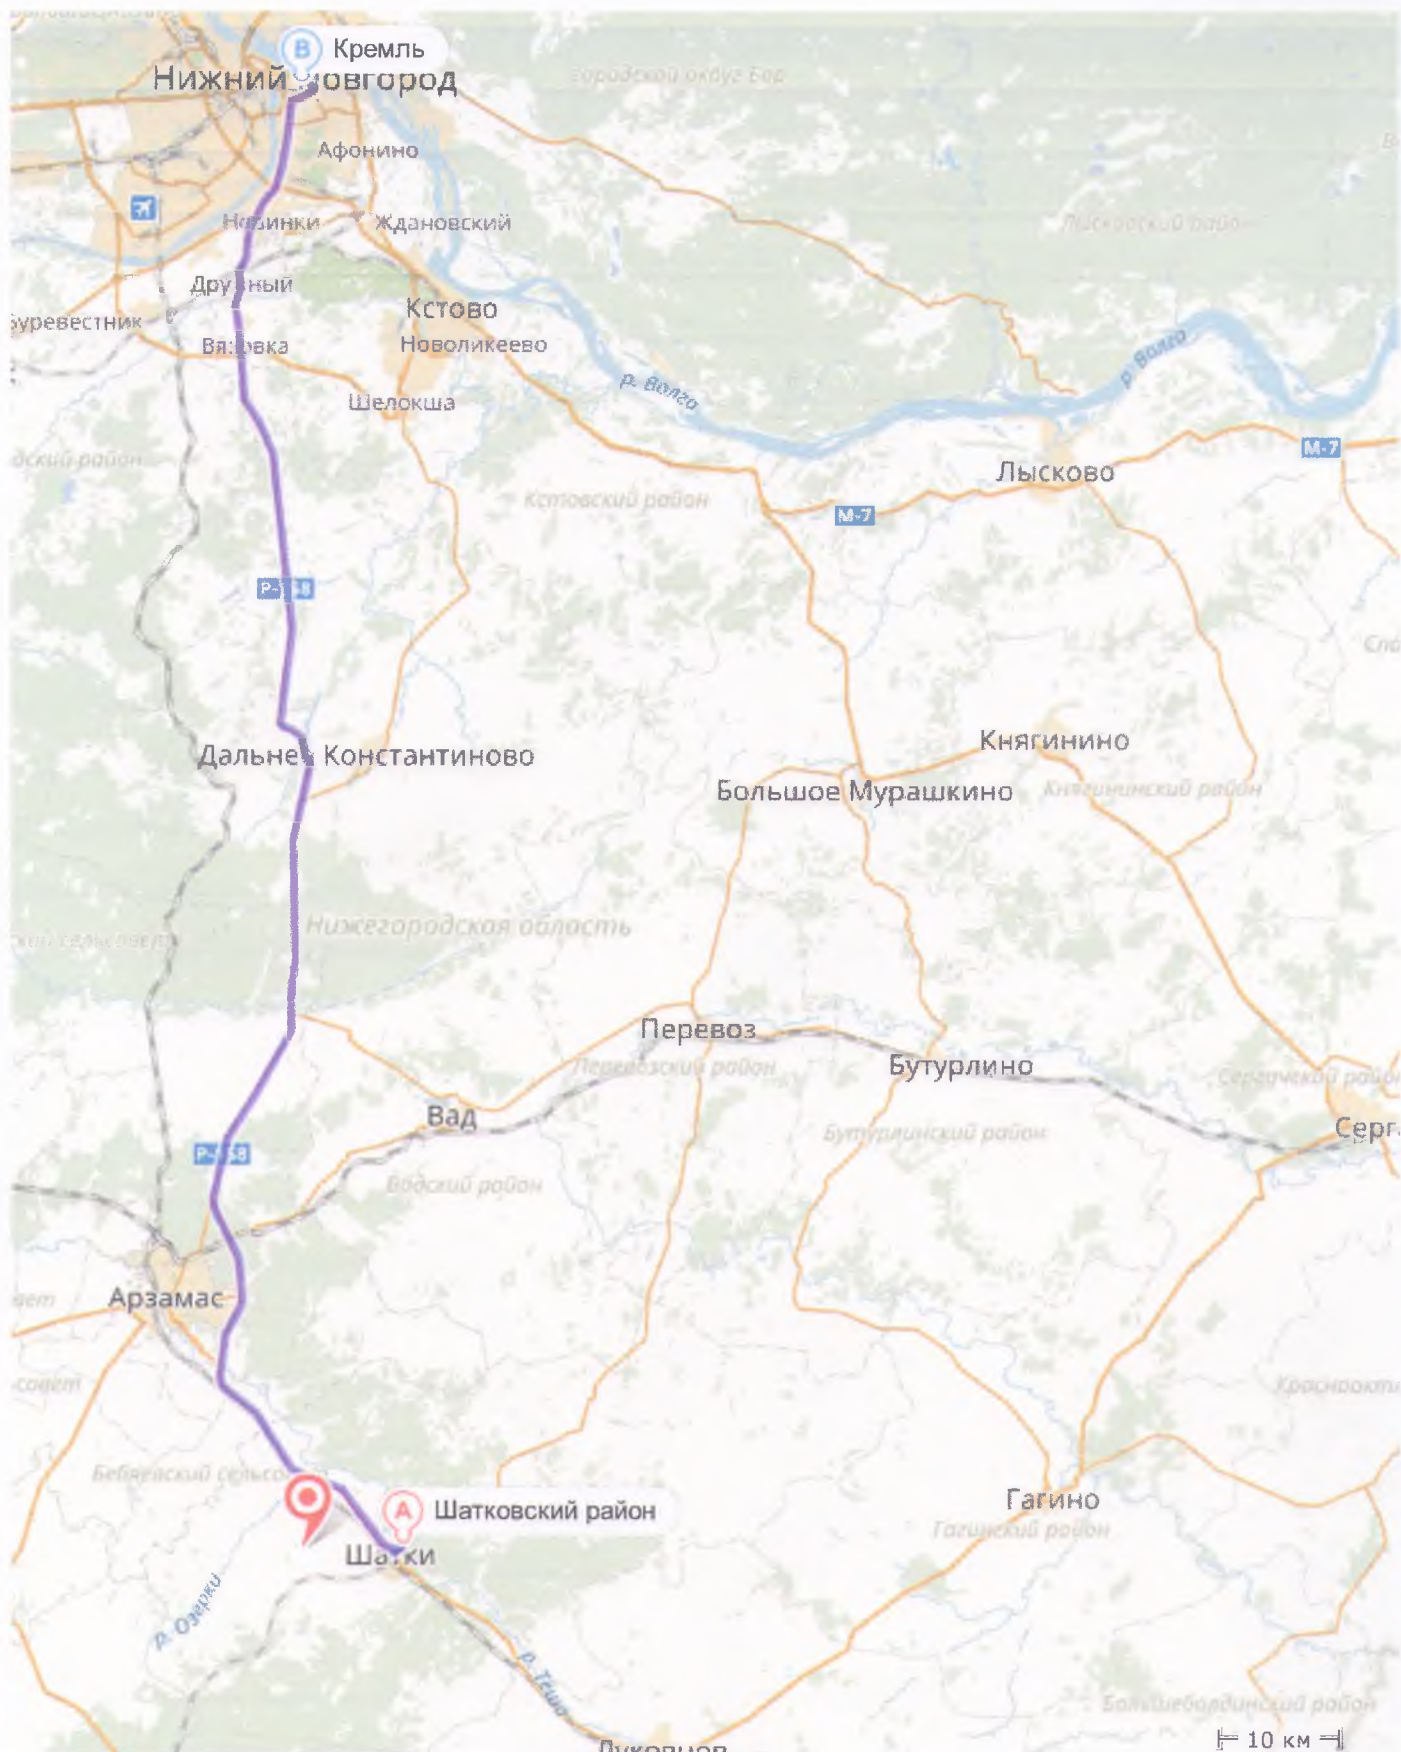

Социально-реабилитационный центр для несовершеннолетних Ласточка Шатковского района

Нижегородская область, Шатковский район, посёлок Светлогорск
+7 (83142) 4-27-94