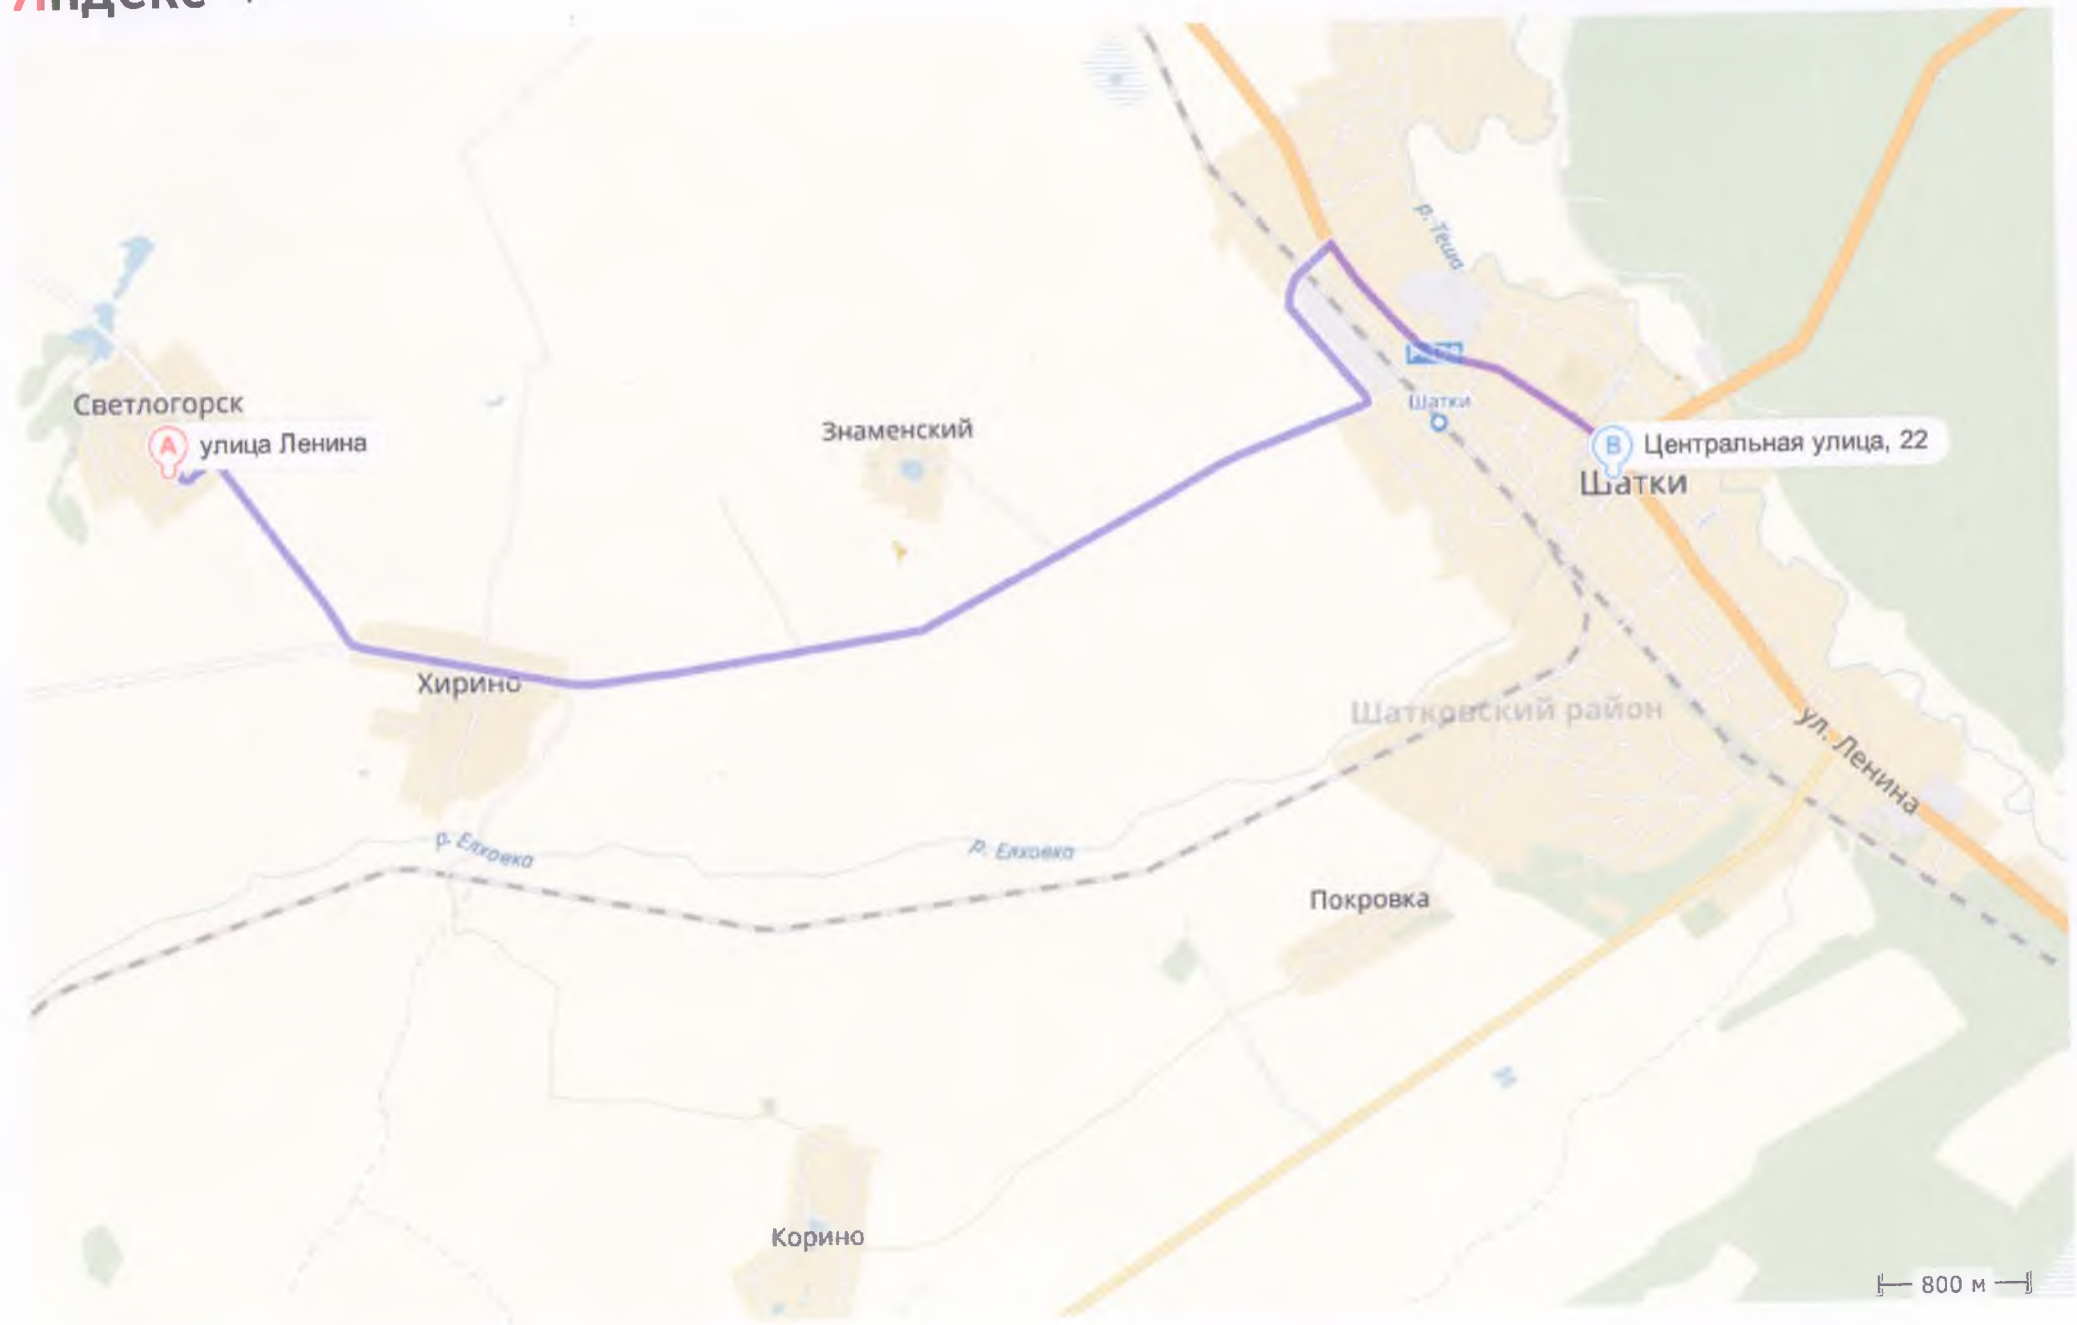

Прямо

1,1 км, улица 1 Мая

Прямо

350 м, Центральная улица

Налево

730 м, Федеративная улица

Направо

290 м, Заречная улица

Ⓑ Заречная улица, 4

Яндекс 4

Время в пути без учёта пробок 32 мин, расстояние 11 км.

Ⓐ Улица Ленина

Прямо

120 м, улица Ленина

Налево

180 м, Молодёжная улица